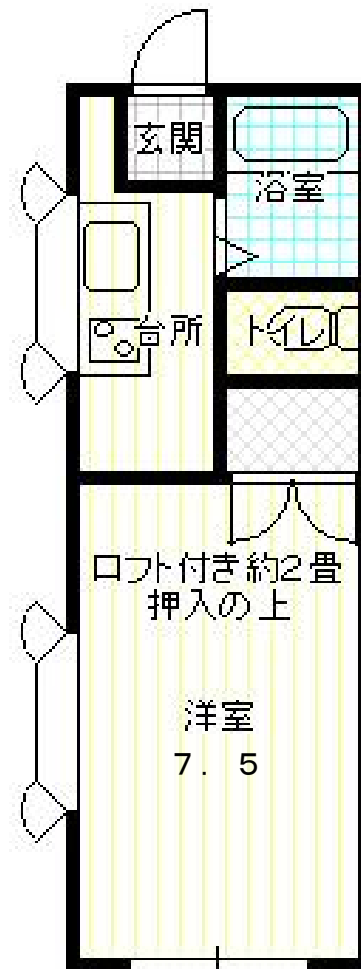

ステージ雷神

無料Wi-Fi 広いロフト付

JR仙山線 『国見駅』 徒歩3分

今回募集 103号室
現況優先

◆設備◆

- 都市ガス 給湯 シャワー エアコン 室内洗濯機置場 収納
- 一部照明器具 電動水抜栓 ロフト バルコニー
- キッチン バストイレ別 駐輪場 集合ポスト 無料Wi-Fi

物件種目	賃貸アパート		
最寄駅	JR仙山線 国見駅		
間取タイプ	1K+ロフト		
賃貸条件	賃料 28,000円		
	敷金なし 礼金なし		
物件所在地	仙台市青葉区 国見6丁目16-6		
交通	JR仙山線 国見駅 徒歩3分		
建物	物件名	ステージ雷神	
	構造規模	木造2階建	
	使用部分積	23.00㎡	
物件	間取内訳	左記参照	
築年月	平成2年8月	契約期間	2年
管理費等	無		
駐車場	無		
現況	空	入居日	即
本体設備	都市ガス 上下水道 電気 駐輪場		
各戸設備	シャワー 給湯 エアコン インターフォン		
備考	少額短期保険加入18,000円 初回保証料：賃料等合計40% 町内会費月額300円		
会員番号			