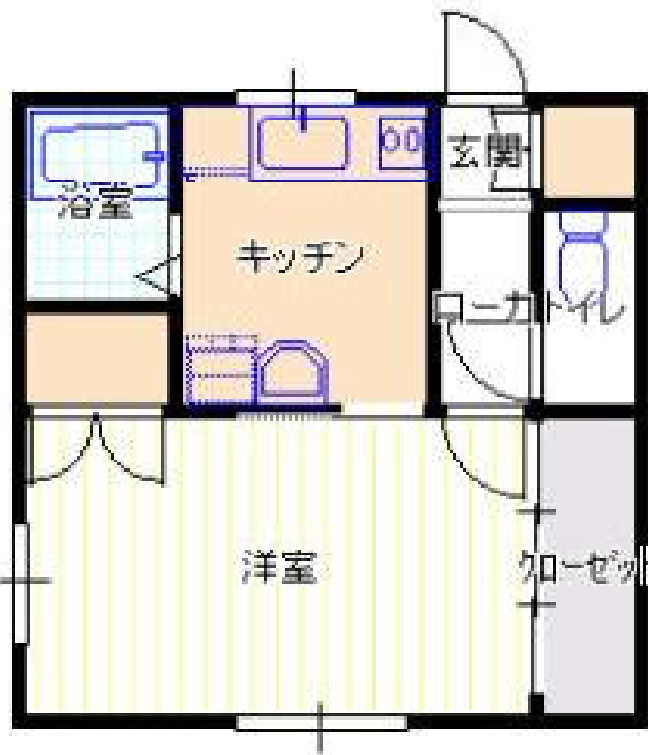

入居者募集

シェ・モア

インターネット無料 Wi-Fi

成約頂いた方に**ReFaシャワーヘッド**プレゼント

今回募集

202号室 44,000円

J R 仙石線 **榴ヶ岡駅** 徒歩**12分**

★平成14年 改築・改装済み

★角部屋 ★南向き ★女性限定

◆設備◆

LPガス 給湯 浴室シャワー 暖房便座

エアコン インターフォン フローリング

シャンプードレッサー 下足入 無料Wi-Fi

物件種目	賃貸アパート		
最寄駅	J R 仙台駅		
間取タイプ	1 K		
賃料	44,000円		
敷金	1ヶ月 / 礼金 なし		
物件所在地	仙台市宮城野区 小田原1-9-41		
交通	J R 仙石線 榴ヶ岡駅 徒歩12分 地下鉄東西線 宮城野通駅 徒歩18分		
建物名	シェ・モア		
構造規模	木造2階建		
使用部分積	27.32㎡		
間取内訳	左記参照		
築年月	1982.10	契約期間	2年
管理費等	無		
駐車場	無		
現況	空	入居日	即時
本体設備	LPガス 給湯 シャワー エアコン 洗濯機置場		
各戸設備	インターフォン シャワートレッサー フローリング		
備考	少額短期保険加入18,000円/2年 初回保証料：賃料等合計の40%～ 女性限定		
会員番号		物件番号	