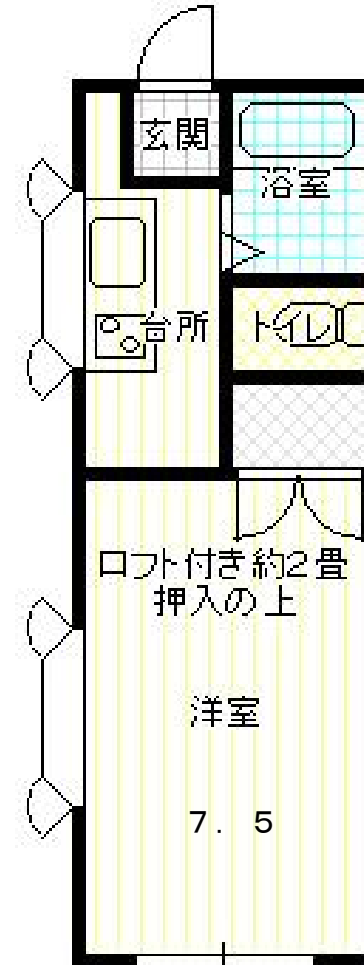

ステージ雷神

無料Wi-Fi

広いロフト付

JR仙山線 『国見駅』 徒歩3分

今回募集 203号室
現況優先

◆設備◆

都市ガス 給湯 シャワー エアコン 室内洗濯機置場 収納
一部照明器具 電動水栓 ロフト バルコニー 光ファイバー
キッチン バストイレ別 駐輪場 集合ポスト 無料Wi-Fi

物件種目	賃貸アパート		
最寄駅	JR仙山線 国見駅		
間取タイプ	1K+ロフト		
賃貸条件	賃料 28,000円 敷金 なし 礼金 なし		
物件所在地	仙台市青葉区 国見6丁目16-6		
交通	JR仙山線 国見駅 徒歩3分		
建物	物件名	ステージ雷神	
	構造規模	木造2階建	
	使用部分積	23.00㎡	
物件	間取内訳	左記参照	
築年月	平成2年8月	契約期間	2年
管理費等	無		
駐車場	無		
現況	空	入居日	即時
本体設備	都市ガス 上下水道 電気 駐輪場		
各戸設備	シャワー 給湯 エアコン インターフォン		
備考	少額短期保険加入18,000円 初回保証料：賃料等合計の40%～ 町内会費300円/月		
会員番号			