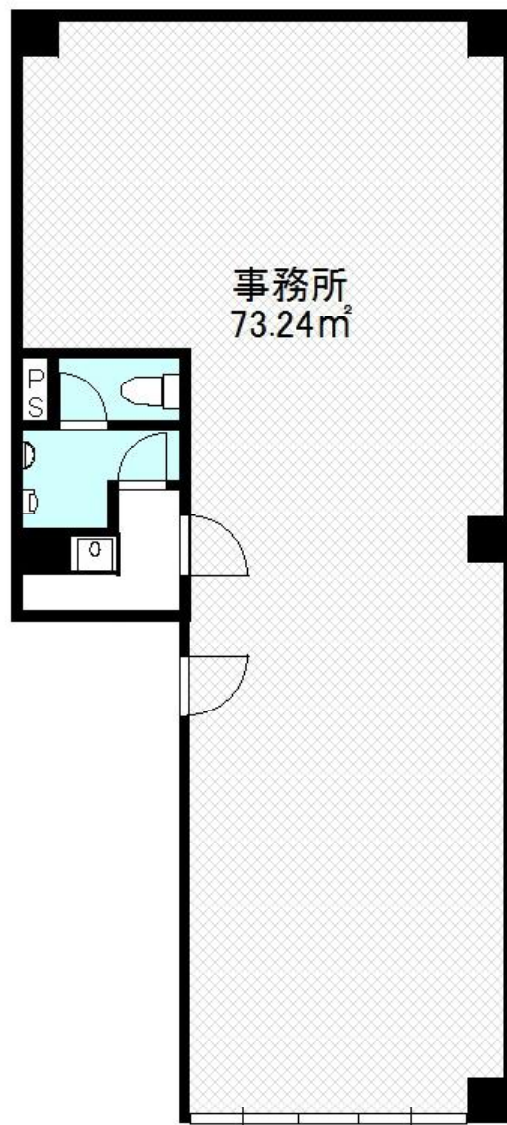

貸事務所 ムサシヤビル4階 22坪

**国分町・一番町エリア
定禅寺通り沿いの好立地**

勾当台公園駅徒歩2分!

官庁・商店街そば!

物件種目	貸事務所		
最寄駅	勾当台公園駅		
間取タイプ	4階 約22坪		
賃貸条件	賃料 192,500円(税込)		
	敷金 100万円		
物件所在地	仙台市青葉区 国分町3丁目1-4		
交通	地下鉄南北線 勾当台公園駅 徒歩2分		
	市営バス 定禅寺通市役所前 徒歩1分		
建物	物件名	ムサシヤビル 4階	
	構造規模	鉄筋コンクリート造地上6地下1階建	
	使用部分面積	73.24m²(約22坪)	
	間取内訳	左記参照	
築年月	1965年4月	契約期間	定期借家5年
管理費等	込み		
駐車場	無		
現況	空	入居日	相談
本体設備	電気 上下水道 都市ガス(配管あり)		
各戸設備	エアコン2基 流し台 トイレ		
備考	初回保証料：賃料等合計の100% 飲食店可		
会員番号			