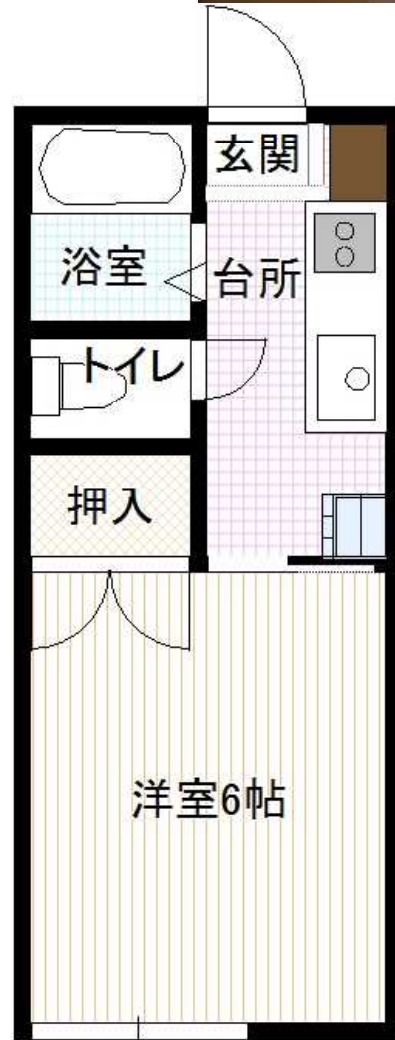

フレグランス舞

ダンロップスポーツクラブまで徒歩7分

フローリング
南向き

今回の募集

102号室

現況優先

物件種目	賃貸アパート		
最寄駅	J R 仙台駅		
間取タイプ	1 K		
賃貸条件	賃料 29,000円		
	敷金 1ヶ月 礼金 1ヶ月		
物件所在地	仙台市青葉区		
	小田原8丁目12-18		
交通	J R東北本線 仙台駅 徒歩21分		
建物	物件名	フレグランス舞	
	構造規模	木造2階建	
	使用部分積	23.00㎡	
	間取内訳	左記参照	
築年月	1988.4	契約期間	2年
管理費等	無		
駐車場	無		
現況	空	入居日	即
本体設備	電気 プロパンガス 上下水道		
各戸設備	フローリング, バストイレ別, エアコン		
備考	住宅総合保険加入 18,000円/2年 初回保証料：賃料等合計の40%～		
会員番号			