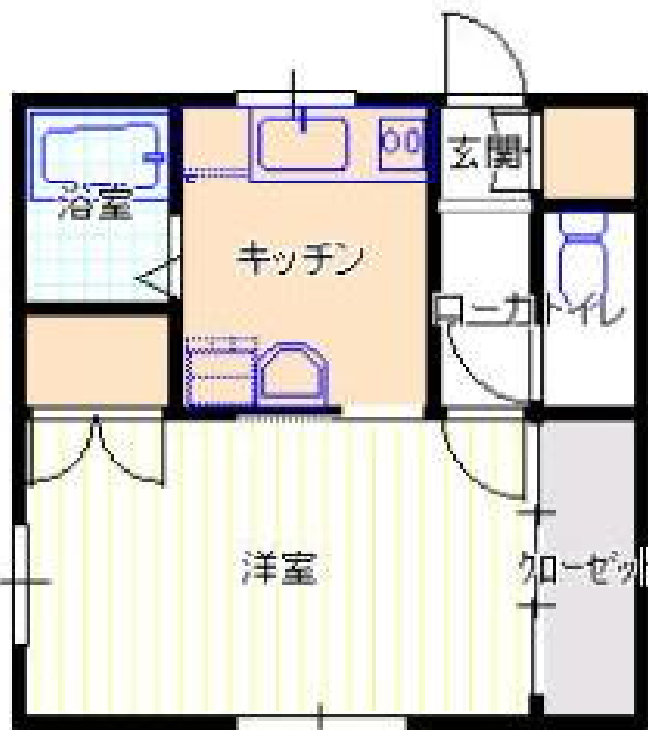

入居者募集

シェ・モア

インターネット無料 Wi-Fi

今回募集

202号室 44,000円

J R 仙石線 榴ヶ岡駅 徒歩12分

★平成14年 改築・改装済み

★角部屋 ★南向き ★女性限定

◆設備◆

LPガス 給湯 浴室シャワー 暖房便座

エアコン インターフォン フローリング

シャンプードレッサー 下足入 無料Wi-Fi

物件種目	賃貸アパート		
最寄駅	J R 仙台駅		
間取タイプ	1 K		
賃料	44,000円		
敷金	1ヶ月 / 礼金 なし		
物件所在地	仙台市宮城野区 小田原1-9-41		
交通	J R 仙石線 榴ヶ岡駅 徒歩12分 地下鉄東西線 宮城野通駅 徒歩18分		
建物名	シェ・モア		
構造規模	木造2階建		
使用部分面積	27.32㎡		
間取内訳	左記参照		
築年月	1982.10	契約期間	2年
管理費等	無		
駐車場	無		
現況	空	入居日	即時
本体設備	LPガス 給湯 シャワー エアコン 洗濯機置場		
各戸設備	インターフォン シャワートレッサー フローリング		
備考	少額短期保険加入18,000円/2年 初回保証料：賃料等合計の40%～ 女性限定		
会員番号		物件番号	