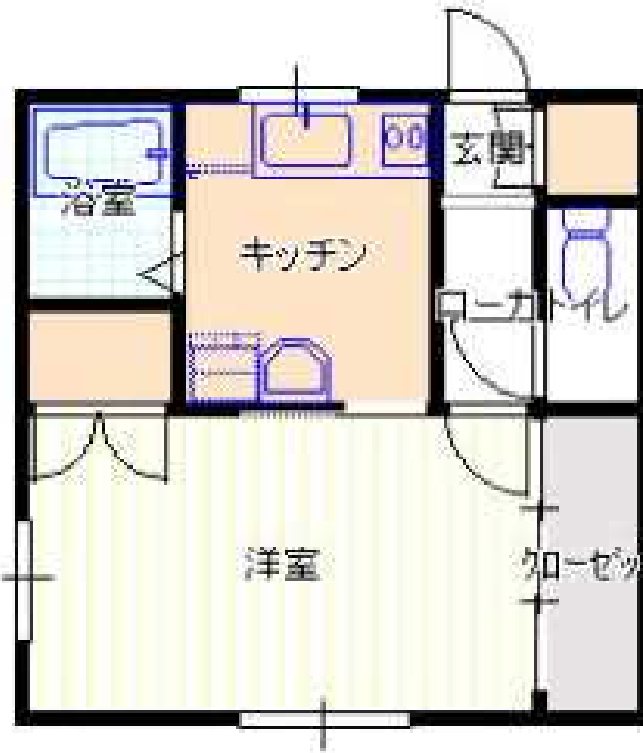

## シェ・モア

**インターネット無料 Wi-Fi**

**今回募集**

**202号室 44,000円**

J R 仙石線 **榴ヶ岡駅** 徒歩**12分**

★平成14年 改築・改装済み

★角部屋 ★南向き ★女性限定

◆設備◆

LPガス 給湯 浴室シャワー 暖房便座

エアコン インターフォン フローリング

シャンプードレッサー 下足入 無料Wi-Fi

物件種目	<b>賃貸アパート</b>		
最寄駅	<b>J R 仙台駅</b>		
間取タイプ	<b>1 K</b>		
賃料	<b>44,000円</b>		
敷金	<b>1ヶ月 / 礼金 なし</b>		
物件所在地	<b>仙台市宮城野区 小田原1-9-41</b>		
交通	J R 仙石線 榴ヶ岡駅 徒歩12分 地下鉄東西線 宮城野通駅 徒歩18分		
建物名	<b>シェ・モア</b>		
構造規模	<b>木造2階建</b>		
使用部分積	<b>27.32㎡</b>		
間取内訳	<b>左記参照</b>		
築年月	<b>1982.10</b>	契約期間	<b>2年</b>
管理費等	<b>無</b>		
駐車場	<b>無</b>		
現況	<b>3月末退去</b>	入居日	<b>4月上旬</b>
本体設備	<b>LPガス 給湯 シャワー エアコン 洗濯機置場</b>		
各戸設備	<b>インターフォン シャワートレッサー フローリング</b>		
備考	<b>少額短期保険加入18,000円/2年 初回保証料：賃料等合計の40%～ 女性限定</b>		
会員番号		物件番号	