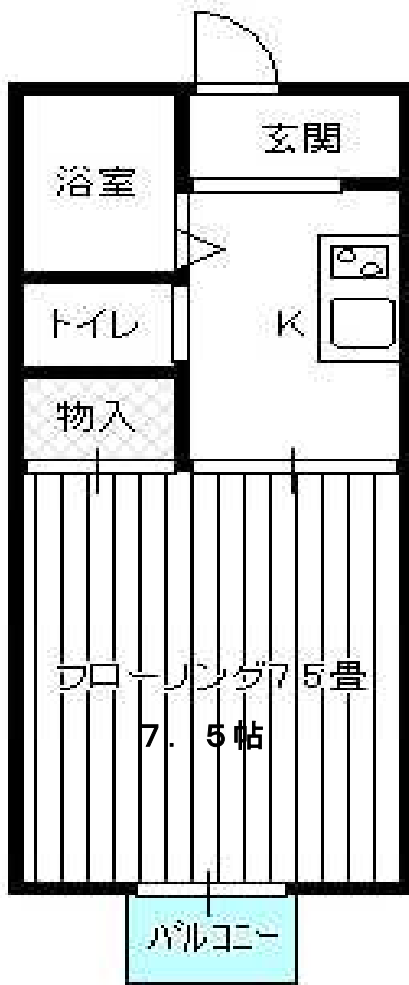

# ステージ雷神 陽当たり良好 広いロフト付

今回募集  
202号室  
202号室はカーペットです。

物件種目	<b>賃貸アパート</b>
最寄駅	<b>J R 仙山線 国見駅</b>
間取タイプ	<b>1K+ロフト</b>
賃貸条件	<b>賃料 28,000円</b>
	<b>敷金 なし 礼金 なし</b>

物件所在地	<b>仙台市青葉区 国見6丁目16-6</b>
交通	<b>J R 仙山線 国見駅 徒歩3分</b>

建物名	<b>ステージ雷神</b>
構造規模	<b>木造2階建</b>
使用部分積	<b>23.00㎡</b>
物件間取内訳	<b>左記参照</b>

築年月	<b>平成2年8月</b>	契約期間	<b>2年</b>
管理費等	<b>無</b>		
駐車場	<b>無</b>		
現況	<b>空</b>	入居日	<b>即</b>
本体設備	<b>都市ガス 上下水道 電気 駐輪場</b>		
各戸設備	<b>シャワー 給湯 エアコン インターフォン</b>		
備考	<b>少額短期保険加入18,000円 初回保証料：賃料等合計の40%～ 月額町内会費300円</b>		