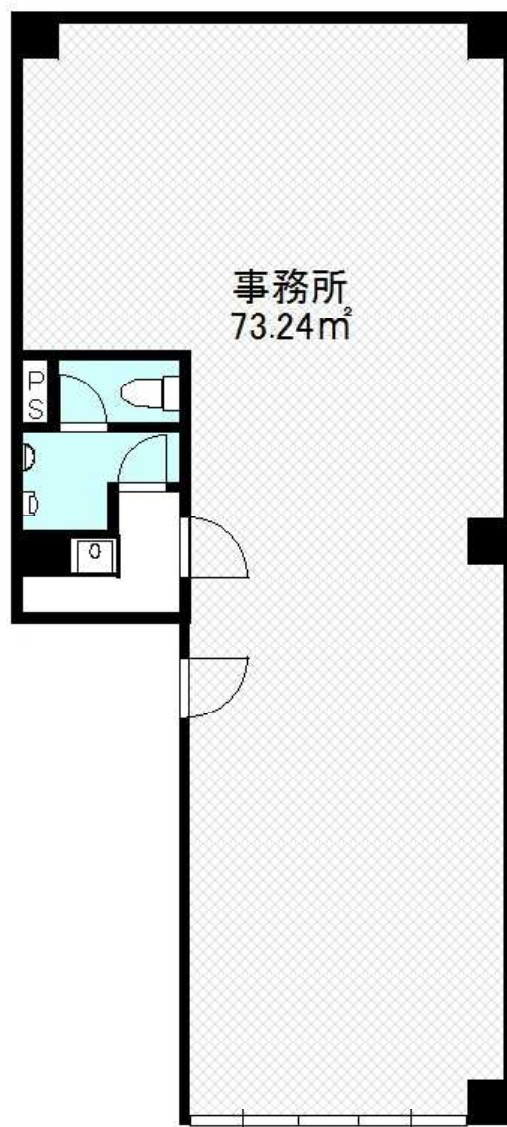

貸事務所 ムサシヤビル4階 22坪

**国分町・一番町エリア
定禅寺通り沿いの好立地**

勾当台公園駅徒歩2分!

官庁・商店街そば!!

物件種目	貸事務所		
最寄駅	勾当台公園駅		
間取タイプ	4階 約22坪		
賃貸条件	賃料 192,500円(税込)		
	敷金 100万円		
物件所在地	仙台市青葉区 国分町3丁目1-4		
交通	地下鉄南北線 勾当台公園駅 徒歩2分		
	市営バス 定禅寺通市役所前 徒歩1分		
建物	物件名	ムサシヤビル 4階	
	構造規模	鉄筋コンクリート造地上6地下1階建	
	使用部分積	73.24m²(約22坪)	
	間取内訳	左記参照	
築年月	1965年4月	契約期間	定期借家5年
管理費等	込み		
駐車場	無		
現況	空	入居日	相談
本体設備	電気 上下水道		
各戸設備	エアコン2基 流し台 トイレ		
備考	初回保証料：賃料等合計の100%		
会員番号			