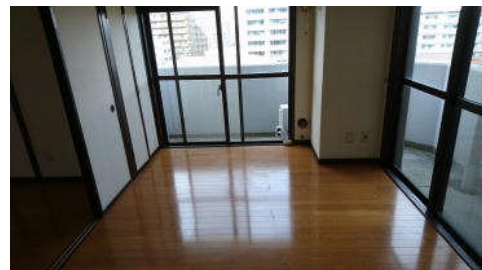

賃貸マンション 三徳ビル

今回募集：505号室(2Kタイプ)

定禅寺通南向き 裏にCOOP

地下鉄 **勾当台公園駅** 徒歩 **8分**

- ◆設備◆
- 都市ガス 給湯 浴室シャワー
 - 洗面 エアコン 照明器具
 - 室内洗濯機置場 収納スペース
 - フローリング バルコニー 駐輪場
 - 集合ポスト 光ファイバ
 - エレベーター

- 【近隣情報】
- COOP 20m
 - イオンエクスプレス 160m
 - 郵便局 160m
 - 七十七銀行宮町支店 650m
 - 三越 750m
 - 西友 800m

物件種目	賃貸マンション		
最寄駅	地下鉄南北線 勾当台公園駅		
間取タイプ	2 K		
賃貸条件	賃料 60,000円		
	敷金 1か月 礼金 1か月		
物件所在地	仙台市青葉区 錦町1丁目1-9		
交通	地下鉄南北線 勾当台公園駅		徒歩 8分
	地下鉄南北線 広瀬通駅		徒歩 9分
建物	物件名	三徳ビル	
	構造規模	鉄筋コンクリート造7階建	
使用部分積	36.00㎡		
物件	間取内訳	左記参照	
築年月	1983年04月	契約期間	2年
管理費等	無		
駐車場	無	駐輪場	無料(ステッカー)
現況	空	入居日	即
本体設備	電気(30A) 都市ガス 上下水道		
各戸設備	給湯 エアコン		
備考	○少額短期保険加入		15,000円/2年
	○保証会社加入必須		初回24,000円/1年 更新1年毎10,000円
	○事務所使用相談		