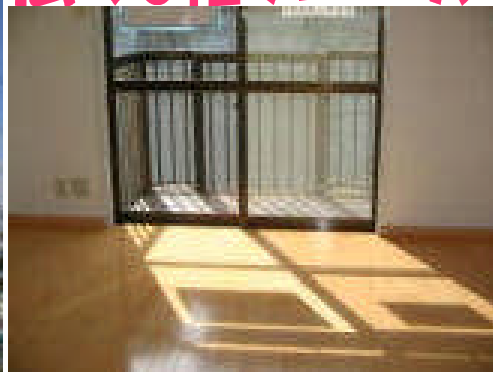

ホワイトハウス小松島

インターネット無料
広々8帖フローリング ゆったり広々お風呂!

現況優先

今回募集 102号室

医科薬科大通学 便利!

物件種目	賃貸アパート
最寄駅	J R 仙山線 東照宮駅
間取タイプ	1 D K
賃貸条件	賃料 34,000円
	敷金 なし 礼金 なし

物件所在地	仙台市青葉区 小松島2丁目9-21		
交通	J R 仙山線 東照宮	徒歩	11分
	市営バス 小松島東北高校前	徒歩	3分
建物	物件名	ホワイトハウス小松島	
	構造規模	木造2階建	
物	使用部分積	33.55㎡	
	間取内訳	洋8 DK6	
築年月	1985年3月	契約期間	2年
管理費等	無		
駐車場	無		
現況	空	入居日	即
本体設備	電気 LPG 洗濯機置場 給湯 無料Wi-Fi		
各戸設備	シャワー エアコン TVインターホン		
備考	少額短期保険加入15,000円/2年 初回保証料：賃料等合計の40%~		