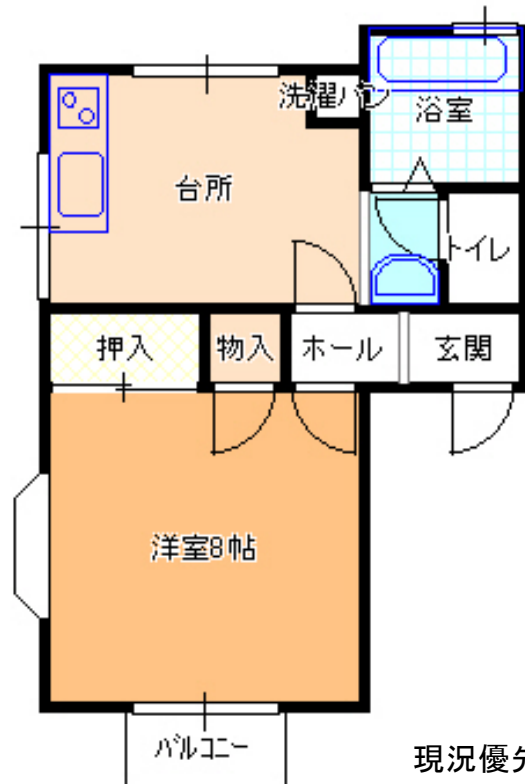

ホワイトハウス小松島

インターネット無料
広々8帖フローリング ゆったり広々お風呂!

現況優先

今回募集 102号室

医科薬科大通学 便利!

物件種目	賃貸アパート
最寄駅	J R 仙山線 東照宮駅
間取タイプ	1 D K
賃貸条件	賃料 34,000円
	敷金 なし 礼金 なし

物件所在地	仙台市青葉区 小松島2丁目9-21		
交通	J R 仙山線 東照宮	徒歩	11分
	市営バス 小松島東北高校前	徒歩	3分
建物	物件名	ホワイトハウス小松島	
	構造規模	木造2階建	
物	使用部分積	33.55㎡	
	間取内訳	洋8 DK6	
築年月	1985年3月	契約期間	2年
管理費等	無		
駐車場	無		
現況	空	入居日	即
本体設備	電気 LPG 洗濯機置場 給湯 無料Wi-Fi		
各戸設備	シャワー エアコン TVインターホン		
備考	少額短期保険加入15,000円/2年 初回保証料：賃料等合計の40%~		