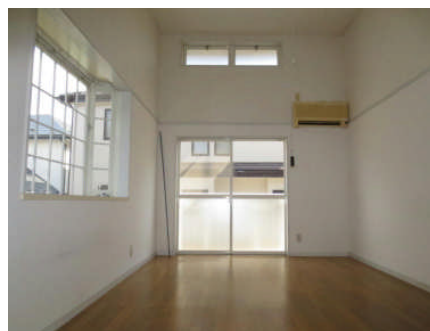

ステージ雷神 陽当たり良好 広いロフト付

今回募集
101号室

物件種目	賃貸アパート
最寄駅	J R 仙山線 国見駅
間取タイプ	1K+ロフト
賃貸条件	賃料 30,000円 敷金 なし 礼金 なし

物件所在地	仙台市青葉区 国見6丁目16-6
交通	J R 仙山線 国見駅 徒歩3分

建物名	ステージ雷神
構造規模	木造2階建
使用部分積	23.00㎡
物件間取内訳	左記参照

築年月	平成2年8月	契約期間	2年
管理費等	無		
駐車場	無		
現況	空	入居日	即
本体設備	都市ガス 上下水道 電気 駐輪場		
各戸設備	シャワー 給湯 エアコン インターフォン		
備考	住宅総合保険加入15,000円 初回保証料：賃料等合計の40%～ 月額町内会費300円		