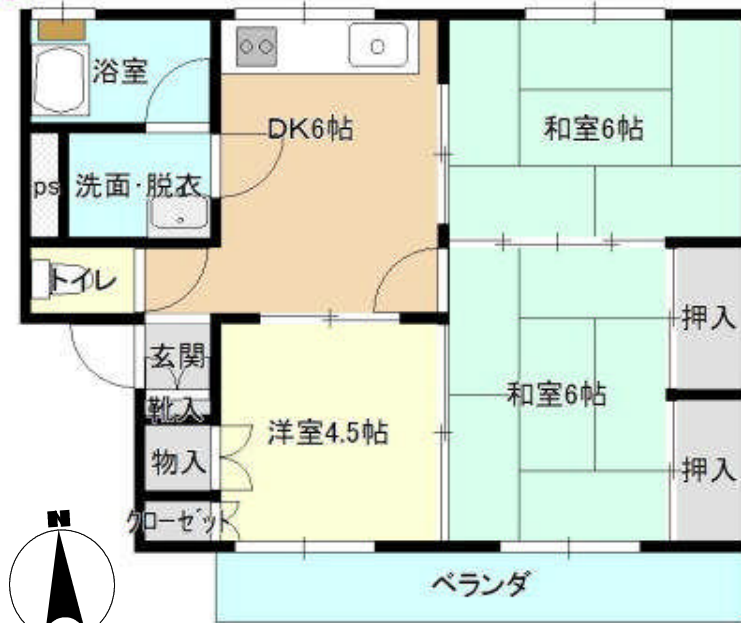

賃貸アパート コーポわかな

JR東北本線 仙台駅 徒歩23分

今回募集

105号室 3DK 57,000円

敷地内駐車場あり

- ◆設備◆
- 都市ガス
- 給湯
- 追い焚き
- キッチン
- ガスコンロ設置可
- 浴室シャワー
- エアコン
- 室内洗濯機置場
- 洗面台 押入
- 収納 靴入れ
- 駐車場
- BS対応
- インターネット対応

(現況優先)

近隣情報

- コンビニ 140m
- ウジェスーパー 400m
- 郵便局 750m
- 七十七銀行 750m
- TSUTAYA 850m
- イオン幸町 1.4km

物件種目	賃貸アパート			
最寄駅	JR東北本線 仙台駅			
間取タイプ	3DK			
賃貸条件	賃料 57,000円			
	敷金 1ヶ月 礼金 1ヶ月			
物件所在地	仙台市青葉区 小田原8丁目8-52			
交通	JR東北本線 仙台駅 徒歩23分			
	JR仙山線 東照宮駅 徒歩14分			
建物	物件名	コーポわかな		
	構造規模	鉄骨造2階建		
	使用部分面積	49.72㎡		
物件	間取内訳	左記参照		
築年月	1978年2月	契約期間	2年	
管理費等	込み			
駐車場	敷地内6,000円(軽は5,000円)			
現況	空	入居日	即	
設備	都市ガス、東北電力30A			
備考	住宅総合保険加入20,000円/2年			
会員番号				