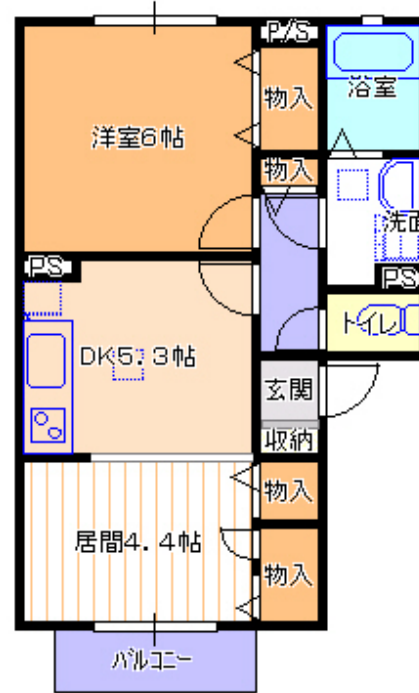

# 入居者募集 アネックスF

今回募集  
202号室 52,000円

近隣生活施設充実!

生協	7分	福室公園	1分
郵便局	5分	コンビニ	8分
七十七銀行	9分	杜の都信用金庫	6分
陸前高砂駅	19分	バス停	4分

ゆったり 1LDK

- ◆設備◆
- LPガス 給湯
  - 浴室シャワー
  - 洗髪洗面化粧台
  - インターフォン
  - エアコン
  - 室内洗濯機置場
  - ベランダ
  - 下駄箱
  - 床下収納(1Fのみ)

現況優先

物件種目	<b>賃貸アパート</b>		
最寄駅	<b>JR仙石線 陸前高砂駅</b>		
間取タイプ	<b>1LDK</b>		
賃料	<b>52,000円</b>		
敷金	<b>1ヶ月 / 礼金 1ヶ月</b>		

物件所在地	<b>仙台市宮城野区 福室5丁目12-5</b>		
交通	JR仙石線 陸前高砂駅	徒歩19分	
	市営バス 高砂団地入口停	徒歩4分	
建物名	<b>アネックスF</b>		
構造規模	<b>木造2階建</b>		
使用部分積	<b>39.75㎡</b>		
間取内訳	<b>左記参照 (洋室6帖, LDK9.7帖)</b>		
築年月	<b>1996.9</b>	契約期間	<b>2年</b>
管理費等	<b>込み</b>		
駐車場	<b>4,000円</b>		
現況	<b>空</b>	入居日	<b>即時</b>
本体設備	<b>LPガス</b>		
各戸設備	<b>左記参照</b>		
備考	<b>住宅総合保険加入 15,000~20,000円</b>		