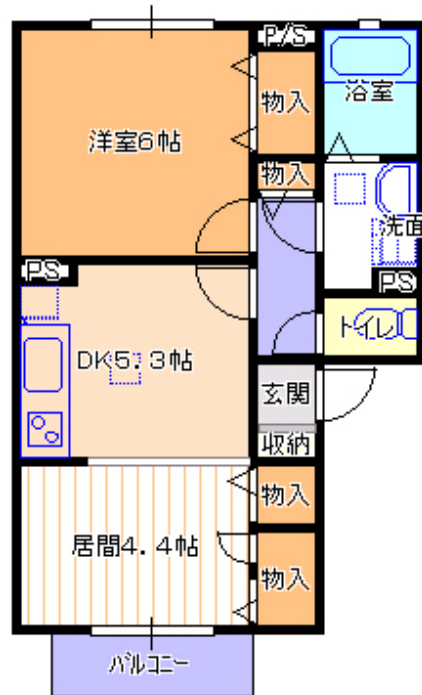

# 入居者募集 アネックスF

今回募集  
102号室 50,000円

近隣生活施設充実!

生協	7分	福室公園	1分
郵便局	5分	コンビニ	8分
七十七銀行	9分	杜の都信用金庫	6分
陸前高砂駅	19分	バス停	4分

ゆったり 1LDK

- ◆設備◆
- LPガス 給湯
  - 浴室シャワー
  - 洗髪洗面化粧台
  - インターフォン
  - エアコン
  - 室内洗濯機置場
  - ベランダ
  - 下駄箱
  - 床下収納(1Fのみ)

現況優先

物件種目	<b>賃貸アパート</b>
最寄駅	JR仙石線 <b>陸前高砂駅</b>
間取タイプ	<b>1LDK</b>
賃料	<b>50,000円</b>
敷金	<b>1ヶ月 / 礼金 1ヶ月</b>

物件所在地	仙台区宮城野区 <b>福室5丁目12-5</b>		
交通	JR仙石線 陸前高砂駅	徒歩19分	
	市営バス 高砂団地入口停	徒歩4分	
建物名	<b>アネックスF</b>		
構造規模	<b>木造2階建</b>		
使用部分積	<b>39.75㎡</b>		
間取内訳	<b>左記参照 (洋室6帖, LDK9.7帖)</b>		
築年月	<b>1996.9</b>	契約期間	<b>2年</b>
管理費等	<b>込み</b>		
駐車場	<b>4,000円</b>		
現況	<b>空</b>	入居日	<b>即時</b>
本体設備	<b>LPガス</b>		
各戸設備	<b>左記参照</b>		
備考	<b>住宅総合保険加入 15,000~20,000円</b>		
会員番号		物件番号	