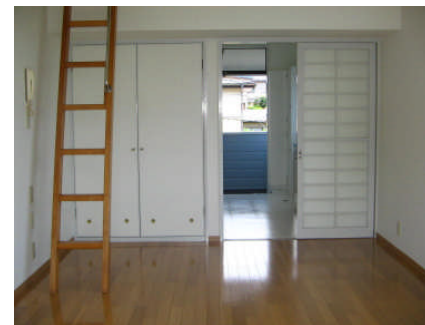

ステージ雷神 陽当たり良好 広いロフト付

今回募集
201号室

物件種目	賃貸アパート		
最寄駅	J R 仙山線 国見駅		
間取タイプ	1K+ロフト		
賃貸条件	賃料 35,000円		
	敷金 1ヶ月 礼金 1ヶ月		
物件所在地	仙台市青葉区 国見6丁目16-6		
交通	J R 仙山線 国見駅 徒歩3分		
建物名	ステージ雷神		
	木造2階建		
使用部分積	23.00㎡		
物件間取内訳	左記参照		
築年月	平成2年8月	契約期間	2年
管理費等	無		
駐車場	無		
現況	3月末退去	入居日	4月上旬予定
本体設備	都市ガス 上下水道 電気 駐輪場		
各戸設備	シャワー 給湯 エアコン インターフォン		
備考	住宅総合保険加入15,000円 月額町内会費300円		
会員番号			