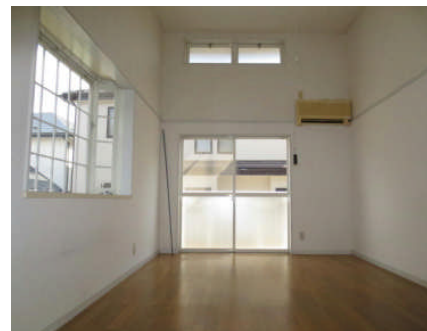

ステージ雷神 陽当たり良好 広いロフト付

今回募集
101号室

物件種目	賃貸アパート		
最寄駅	J R 仙山線 国見駅		
間取タイプ	1K+ロフト		
賃貸条件	賃料 35,000円		
	敷金 1ヶ月 礼金 1ヶ月		
物件所在地	仙台市青葉区 国見6丁目16-6		
交通	J R 仙山線 国見駅 徒歩3分		
建物名	ステージ雷神		
	木造2階建		
使用部分積	23.00㎡		
物 間取内訳	左記参照		
築年月	平成2年8月	契約期間	2年
管理費等	無		
駐車場	無		
現 況	2月末退去	入居日	3月上旬予定
本体設備	都市ガス 上下水道 電気 駐輪場		
各戸設備	シャワー 給湯 エアコン インターフォン		
備 考	住宅総合保険加入15,000円 月額町内会費300円		
会員番号			